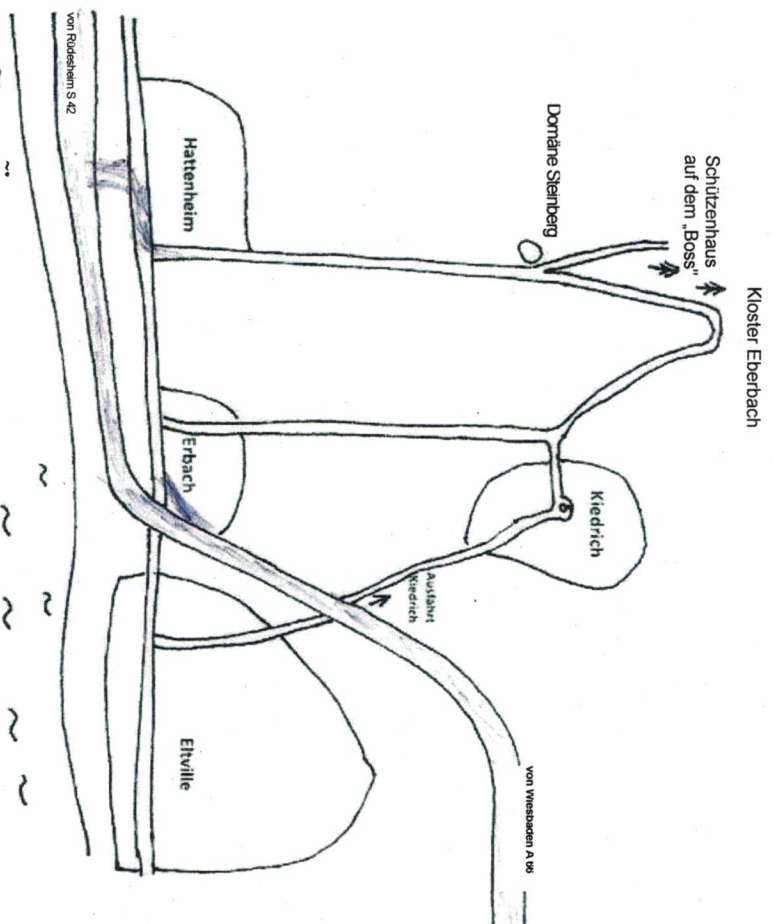

Schützenfreunde Hattenheim 1958 e.V.

Anfahrt zum Schützenhaus auf dem „Boss“

Anfahrt Schützenhaus auf dem „Boss“:

- A 66 geht in die B42 über.
- von der B42 fahren Sie Kiedrich in Richtung Kloster Eberbach ab
- in Kiedrich folgen Sie der Beschilderung Kloster Eberbach
- am Kloster fahren Sie weiter in Richtung Hattenheim
- nach ca. 300m befindet sich auf der rechten Seite die Domäne Steinberg mit Parkplatz.
- vor dem Parkplatz geht es scharf rechts in einen Weg hoch in den Wald
- im Wald nach 200m rechts zum Schützenhaus

für das Navi:

Domäne Steinberg
65346 Eitville (WICHTIG: die korrekte PLZ 65346!) und dann an der Domäne in den Wald

Schützenfreunde Hattenheim 1958 e.V.

EINLADUNG

ZUM

10. Ordonanzgewehrschießen

nach Hattenheim in den schönen Rheingau